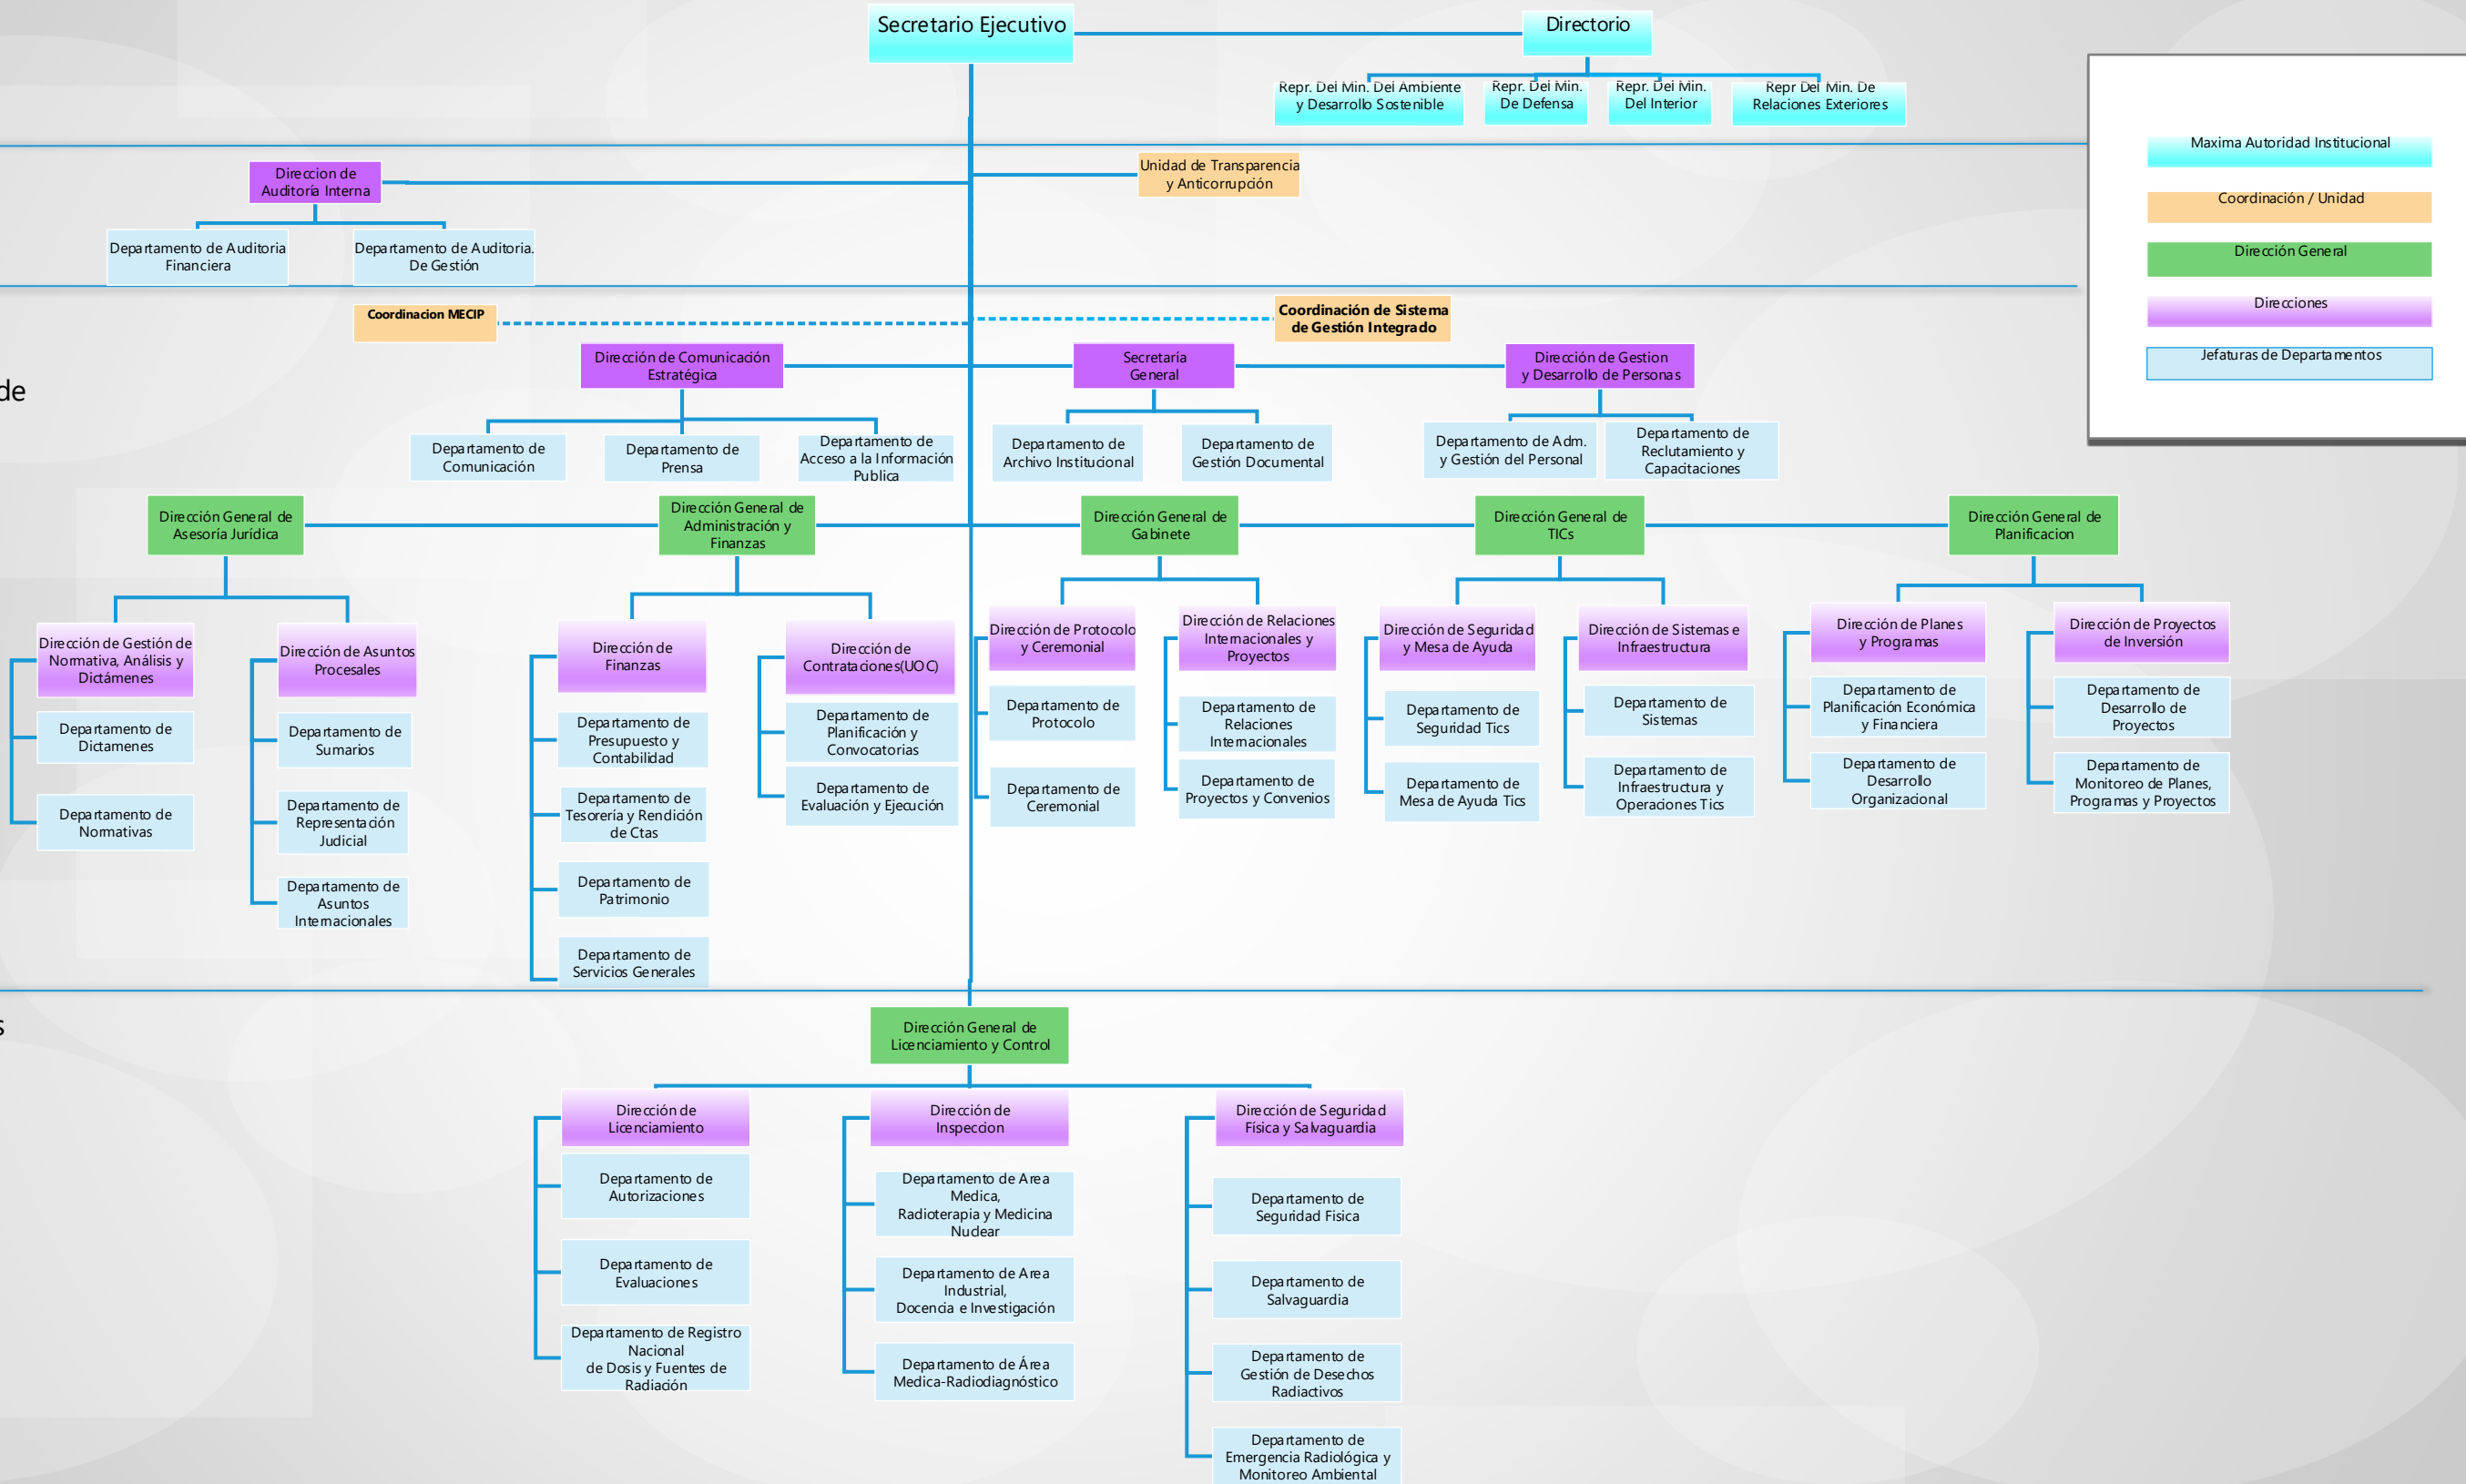

I Nivel de Conducción Política

II Nivel de dependencias Orgánicas de Control

III Nivel de dependencias Estratégicas y Orgánicas de Apoyo

IV Nivel de Dependencias Orgánicas Misionales

Legend for organizational levels:

- Maxima Autoridad Institucional (Light Blue)
- Coordinación / Unidad (Orange)
- Dirección General (Green)
- Direcciones (Purple)
- Jefaturas de Departamentos (Light Blue)